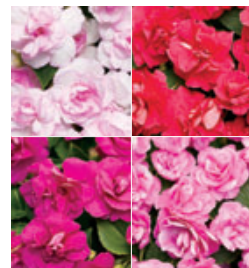

ANGELFACE® Blue *Angelonia*

Goldilocks Rocks™ *Bidens*

SUPERBELLS® Lemon Slice *Calibrachoa*

SUPERBELLS® Red *Calibrachoa*

SUPERBELLS® Blackberry Punch *Calibrachoa*

SUPERBELLS® Yellow Chiffon *Calibrachoa*

Señorita Rosalita® *Cleome*

GRACEFUL GRASSES®
KING TUT® *Cyperus*

DIAMOND FROST® *Euphorbia*

ROCKAPULCO® series *Impatiens*

'SWEET CAROLINE Light Green' *Ipomoea*

'SWEET CAROLINE Raven' *Ipomoea*

LUSCIOUS® BERRY BLEND™ *Lantana*